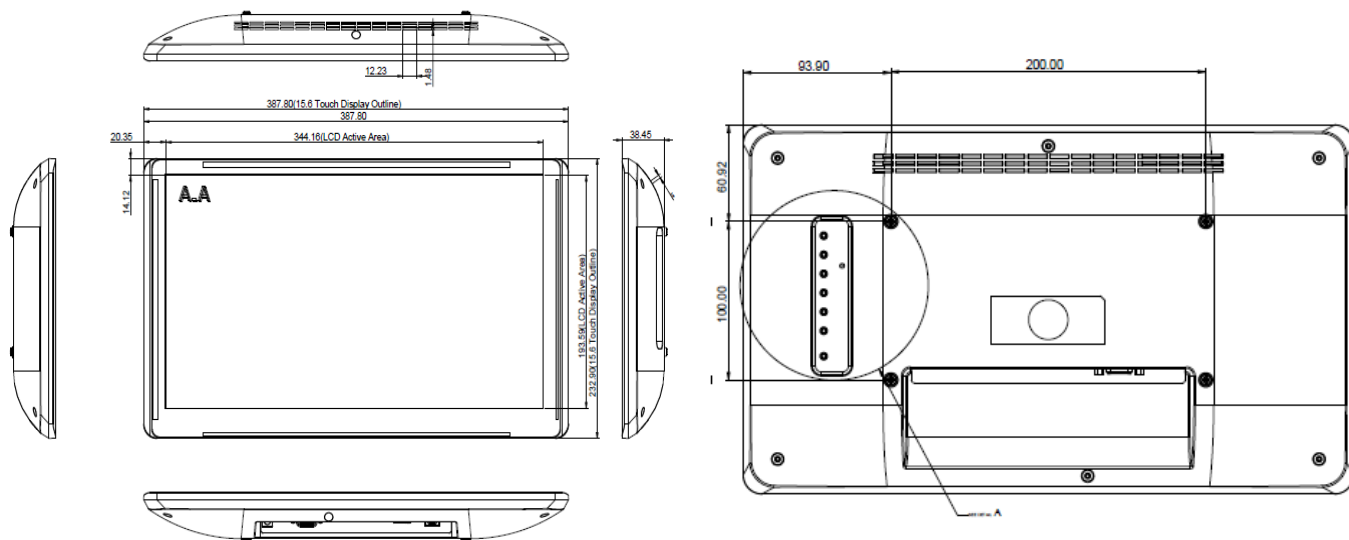

#### MECHANICAL

Dimension	344.16 (H) x 193.59 (V)
Net Weight	1.2kg

## DIMENSION